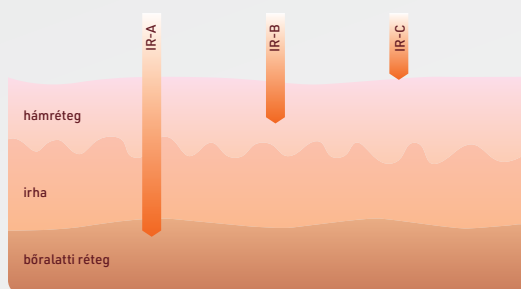

A hosszúhullámú infravörös sugárzás 3,5-4 cm mélyen az izomrostokba hatol, ennek hatására a normálisnál 3-4-szer erősebb verejtékképződés tapasztalható. Az infraszaunában továbbá nem csak a verejtékmirigyeken, hanem a faggyúmirigyeken keresztül is verejtékezünk, mely azért fontos, mert sok toxikus anyag vízben nem, csak testzsírokban oldódik. A normál szaunában a verejték 97%-a vízből áll, az infraszaunában 80% vizet és 20% zsírt, koleszterint, és egyéb zsírban oldódó mérgező hatású anyagokat „izzadunk” ki.

Az infraszauna használata közben tehát nem csak fogyunk, de a testünkben felhalmozódott káros vegyi anyagoktól, toxinoktól is megszabadulunk.

FULL SPEKTRUMÚ SZAUNÁZÁS

A fénycsövek gyors felmelegedésével Ön azonnal élvezheti az infraszauna testi és lelki feltöltődésre gyakorolt hatását már a bekapcsolás pillanatától. Az eltérő hullámhosszú IR sugarak különböző mélységig hatolnak a bőrbe, így a felső és a mélyebb bőrrétegek méregtelenítő hatásáról is egyaránt gondoskodnak. Élvezze infraszaunája full spektrum sugárzó jótékony hatását már az első használatától kezdődően!