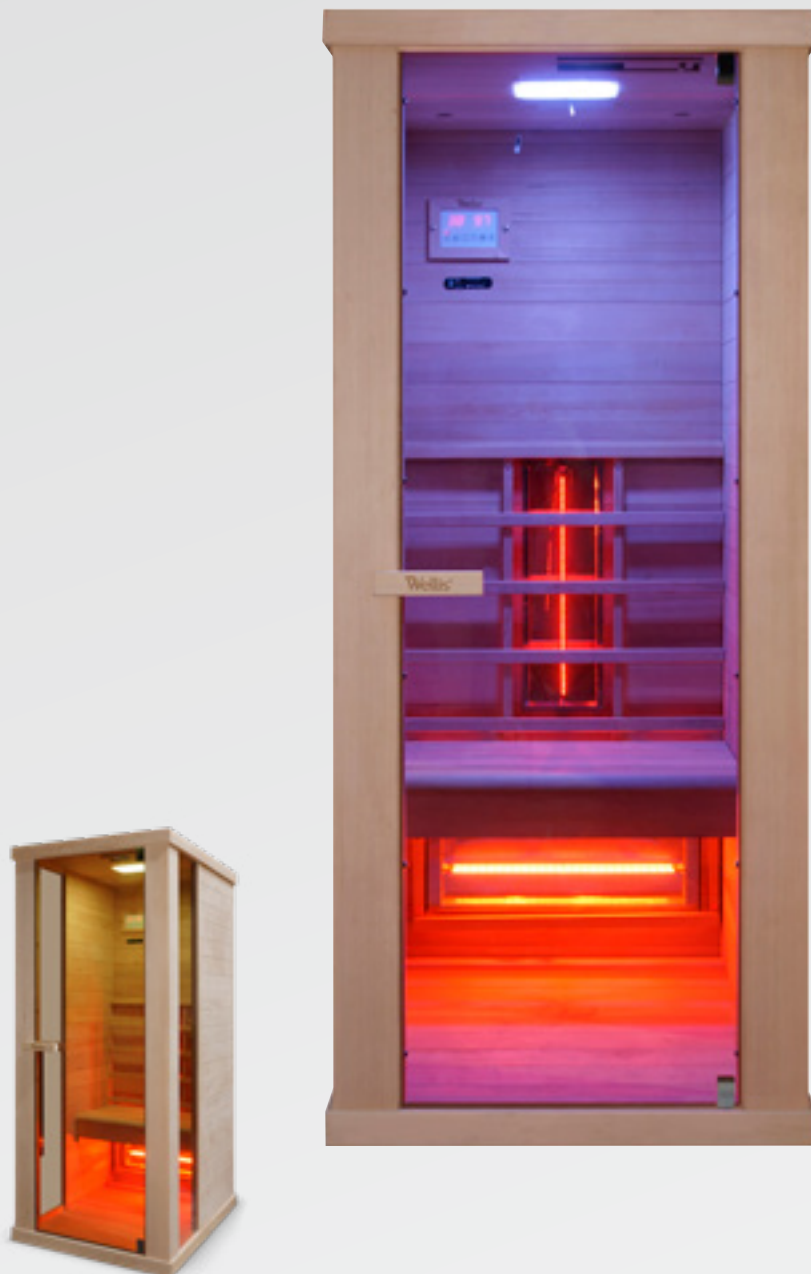

HELIOS HEMLOCK

INFRASZAUNA

82.8 × 100.7 × 194 cm | 1 személyes beltéri Redlight™ infrasauna
kanadai hemlock fenyő | 6 mm füstszínű biztonsági üvegajtó és oldalüvegek
szinterápiás LED világítás | Bluetooth vevőegység (zenelejátszás)
2 db hangszóró | szellőztető nyílás | energiaigény: 1,65 kW/230V
4 db energiatakarékos RedLight fűtőtest (1 hátrész - 350W, 2 front - 400W/db, 1 vádlirész - 500W)

Ár	699 900 Ft	-9%
Akciós ár	639 900 Ft	

Bluetooth vevőegység USB bemenettel,
hogy pihenés közben is hallgathassa
kedvenc zeneszámait!