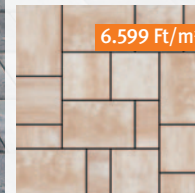

szürke-fehér

6.599 Ft/m²