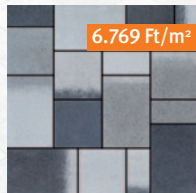

barna mix

6.769 Ft/m²