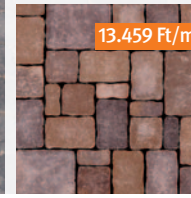

Színek:

13.459 Ft/m²

szürke-fekete

13.459 Ft/m²

homok-sárga

13.459 Ft/m²

vörös-barna

Ecogreen. Szín: szürke