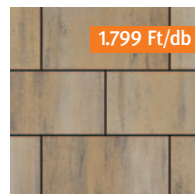

Méret: 60x30 cm **Vastagság:** 3,8 cm

limoncello, caffè latte, borostyán **9.984 Ft/m²**
grafit-fehér, cappuccino, füstbarna **11.094 Ft/m²**

Színek:

grafit-fehér

limoncello

borostyán

caffé latte

cappuccino