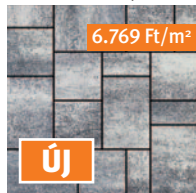

sarkifény

6.769 Ft/m²