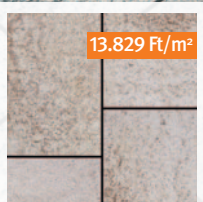

Semmelrock
stein+design®

13.829 Ft /m²

Umbriano Kombi. Szín: gránitszürke-fehér

gránit-beige

Színek:

gránitszürke-fehér

10.929 Ft /m²

La Linia Kombi. Szín: gránitszürke