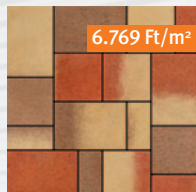

Semmelrock
stein+design®

5.499 Ft /m²-től
(szürke)

Citytop Kombi. Szín: stracciatella

5.499 Ft/m²

szürke

6.769 Ft/m²

őszilomb

6.769 Ft/m²