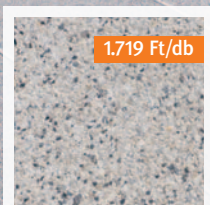

1.719 Ft /db
10.486 Ft/m²

Pastella lapok. Szín: világosszürke