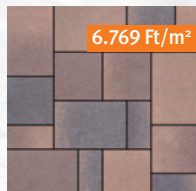

mediterrán

6.769 Ft/m²