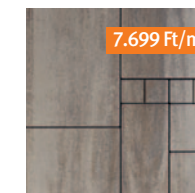

7.699 Ft/m²

limoncello

7.699 Ft/m²

barna-fehér

7.699 Ft/m²

grafit-terra

7.699 Ft/m²

gránit-beige