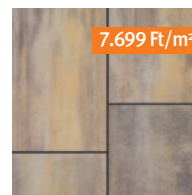

7.699 Ft/m²

Színek: borostyán