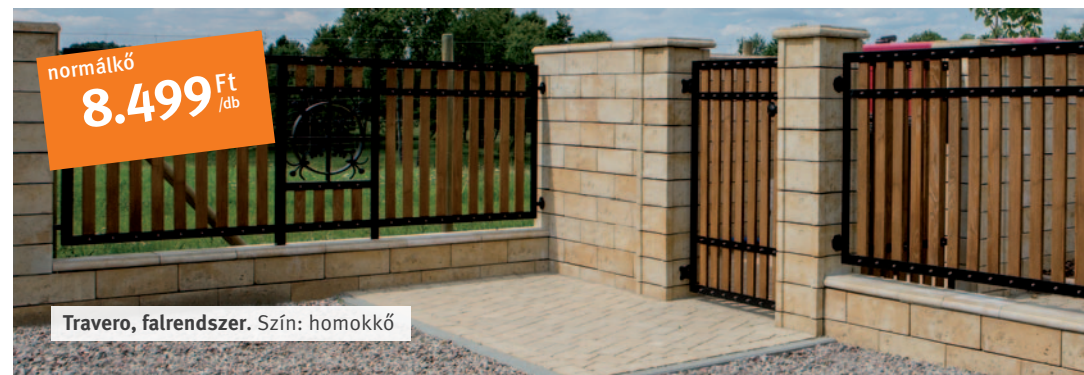

BRADSTONE
TRAVERO
TERMÉKCSALÁD

3.499 Ft /db

Travero, szegély. Szín: homokkő

normálkő
8.499 Ft /db

Travero, falrendszer. Szín: homokkő

BRADSTONE TRAVERO

A Bradstone Travero rendszerrel olyan helyeket tudunk kialakítani a kertben, ahol jól érezzük magunkat.