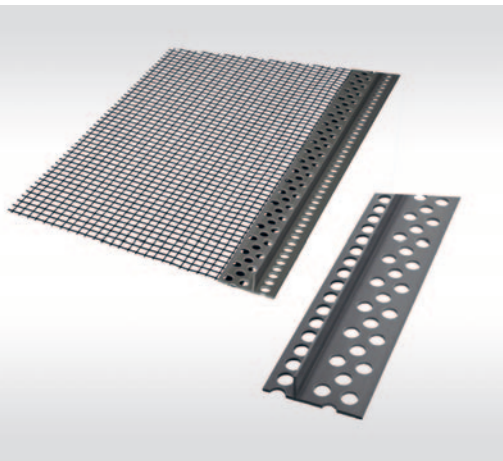

Méret: 25-40 mm – 60 kg/m²
40-60 mm – 70 kg/m²

Kiszérelés: 25 kg

Színek:

fehér

szürke

sima
11.355 Ft
/db
(egyenes szegély)

hálós
19.742 Ft
/db
(egyenes szegély)

Steinfix szegély. Szín: szürke

STEINFIX SZEGÉLY

A „láthatatlan” műanyag szegély lehetővé teszi a kertben és más kültereknél a területek hatékony és elegáns elválasztását. Tartós megoldást nyújt és azonnali használatra kész. Alkalmas a térkövek és lapok széleinek, valamint egyéb felületek, mint például pázsit, kavics, homok, kéreg határolására. Előnye, hogy a pázsit szélei zöldek maradnak.