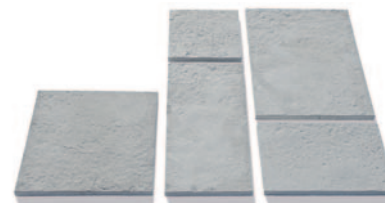

29.999 Ft /m²

lap
7.899 Ft /db
sarokelem 7.899 Ft/db

23.999 Ft /db

BRADSTONE LIAS TERMÉKCSALÁD

7.999 Ft /db

normálkő
7.999 Ft /db

BRADSTONE LIAS

A lapok természetesen strukturált felületükkel lenyűgöző hatást keltenek. Az autentikus méretű lapok a hagyományos stílus és a modern dizájn tökéletes ötvözetei. Keskeny fuga távolsággal alkalmazva még inkább elegánssá varázsolják kertje küllemét.

Méretek: 80x60, 80x40, 60x60, 60x40, 40x40 cm, alapsomag 6,6 m²
Vastagság: 3,3-3,7 cm

Lias kerítésrendszer

Normálkő: 70x30x7 cm 7.999 Ft/db

Félkő: 35x30x7 cm 3.999 Ft/db

Fedlap: 78x35x4 cm 8.499 Ft/db

Szín:

hamuszürke