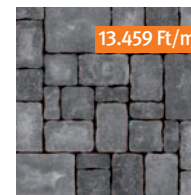

Színek:

13.459 Ft/m²

szürke-fekete