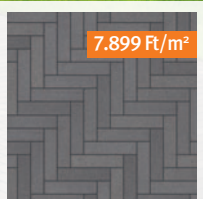

Semmelrock
stein+design[®]

7.899 Ft
/m²-től
(szürke)

Parcetto. Szín: taupe melír

7.899 Ft/m²

szürke

8.999 Ft/m²

taupe melír

8.999 Ft/m²