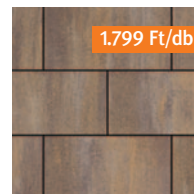

Méret: 60x30 cm **Vastagság:** 3,8 cm

limoncello, caffè latte, borostyán **9.984 Ft/m²**
grafit-fehér, cappuccino, füstbarna **11.094 Ft/m²**

Színek:

grafit-fehér

limoncello

borostyán

caffé latte

cappuccino