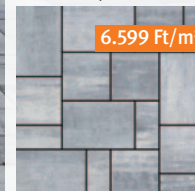

stracciatella

6.599 Ft /m²

Citytop+ Kombi. Szín: szürke-fehér

A PaveLock® fugatávtartó rendszer biztosítja a felület tökéletes elmozdulásmentességét.

6.599 Ft/m²

középszürke

6.599 Ft/m²

szürke-fehér