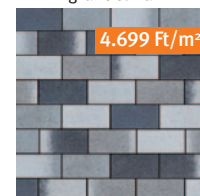

sarkifény

CITYTOP® SMART

A közkedvelt Citytop család tagja 6 féle különleges színben ár-érték arányban verhetetlen megoldás!

Méret: 20x13,3 cm **Vastagság:** 5 cm

Színek:

grafit-terra

CITYGO®

Az új CityGo térkövel mostantól még kedvezőbb áron állíthatja össze a kertben található burkolatokat.