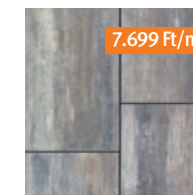

7.699 Ft/m²

Színek: borostyán

7.699 Ft/m²

taupe melír

7.699 Ft/m²

grafit-ezüst

7.699 Ft/m²

grafit-terra