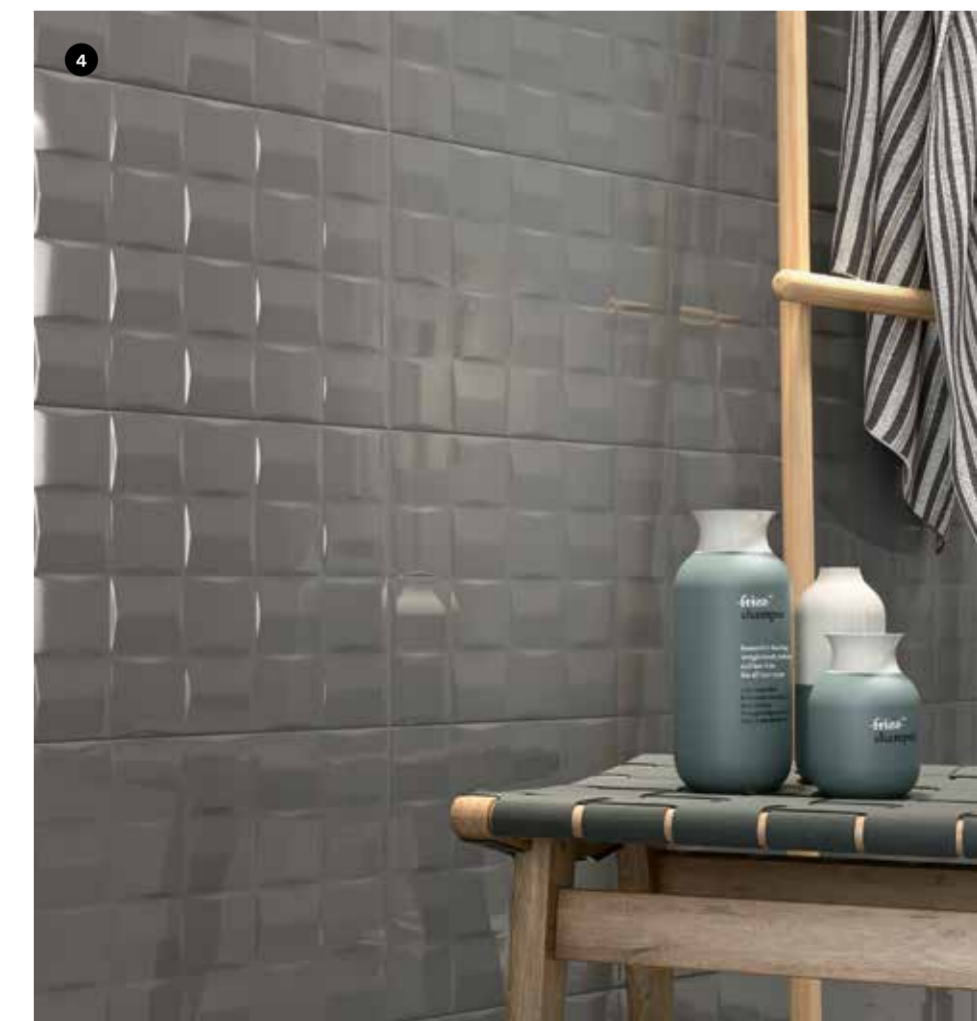

Pottery es el nuevo revestimiento de Marazzi inspirado en las mayólicas de la tradición cerámica. Un único formato, de 25 x 76 cm, y siete colores de personalidad elegante para releer en clave contemporánea la tradición del pasado. Una estructura tridimensional, una decoración de Azulejo y un mosaico de formato 30 x 30 cm enriquecen la colección convirtiéndola en ideal para ámbitos residenciales de marcado carácter.

Pottery - это новая облицовочная плитка Marazzi, вдохновением для создания которой послужила майолика и традиционная керамика. Единый формат 25x76 см и семь цветов, обладающих элегантной индивидуальностью, переосмысливающих в современном ключе традиции прошлого. Объемная структура, декор Azulejo и мозаика в формате 30x30 см повышают ценность коллекции, делая ее идеальной для жилых помещений с выраженной индивидуальностью.

Cover **MMUT** Pottery Champagne 25x76
MMUZ Pottery Champagne Struttura Cube 3D 25x76
MMUS Pottery Chili 25x76
MMV5 Pottery Mosaico 30x30
MMLA Treverkmade Cream 15x90

1 **MMUV** Pottery Silver 25x76
MMV2 Pottery Slate Struttura Cube 3D 25x76
MMUW Pottery Slate 25x76
MMAZ Plaster Anthracite Rett. 60x60

2 **MMUS** Pottery Chili 25x76
MMV5 Pottery Mosaico 30x30

3 **MMUZ** Pottery Champagne Struttura Cube 3D 25x76

4 **MMV2** Pottery Slate Struttura Cube 3D 25x76