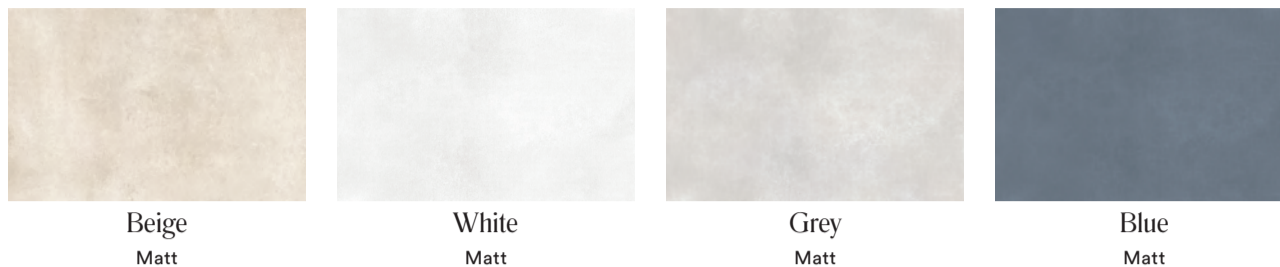

Mist - это новая коллекция облицовки в формате 25x38 см со сдержанным, гармоничным и мягким на ощупь эффектом цемента. Источником вдохновения для этой смеси тонов и декоров стала старинная майолика с геометрической графикой и самыми классическими мотивами, которую дополняют волнистые поверхности с объемным эффектом, рассказывая об очаровании керамической традиции, живущей в настоящем с новой энергией.

Colori · Colours

Beige  
Matt

White  
Matt

Grey  
Matt

Blue  
Matt

Strutture · Structures

Beige Tide 3D

White Tide 3D