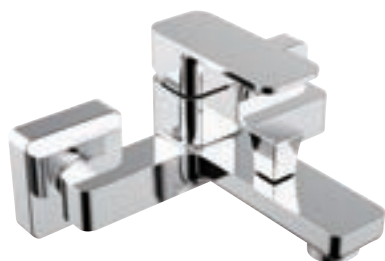

COSMO MOSDÓ CSAPTELEP

16,8 cm

**35 900 Ft**

ACS0202

COSMO BIDÉ CSAPTELEP

12,9 cm

**34 900 Ft**

ACS0203