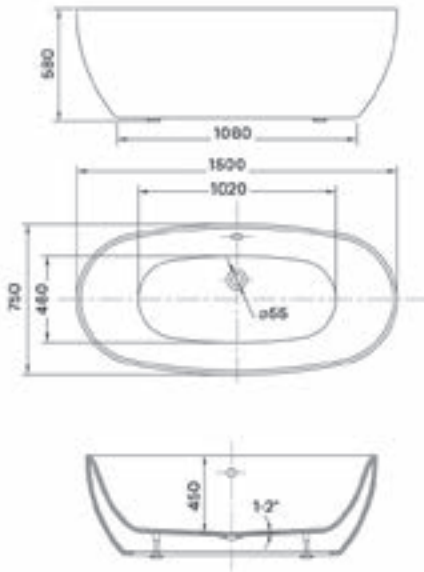

ALASSIO SZABADON ÁLLÓ KÁD