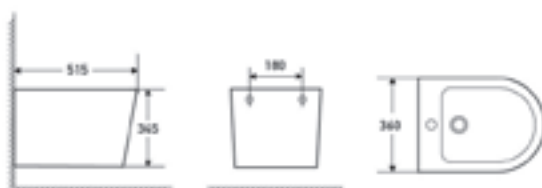

CLEMENT + CLEMENT BLACK FALI BIDÉ