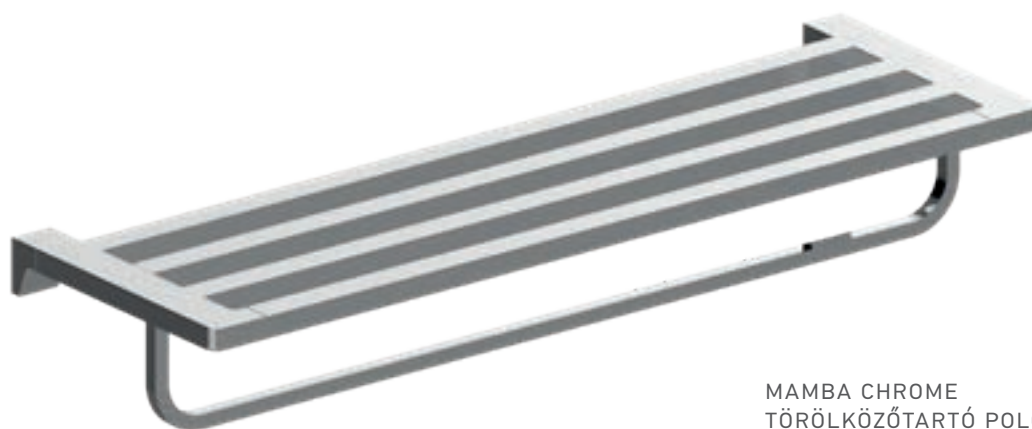

**22 900 Ft**

WE00169

MAMBA CHROME WC PAPIR TARTÓ

15,7 x 13,1 x 8 cm

- krómozott fém

**14 900 Ft**

WE00170

MAMBA CHROME  
TÖRÖLKÖZŐTARTÓ POLC