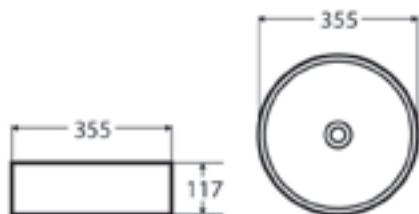

DAISY PULTRA ÉPÍTHETŐ  
PORCELÁN MOSDÓ

IRIS PULTRA ÉPÍTHETŐ  
PORCELÁN MOSDÓ

VIOLET FALI PORCELÁN MOSDÓ

FREESIA FALI PORCELÁN MOSDÓ

VIOLET FALI PORCELÁN MOSDÓ

ROSE / ROSE MATT / ROSE BLACK  
/ ROSE B&W PULTRA ÉPÍTHETŐ  
PORCELÁN MOSDÓ