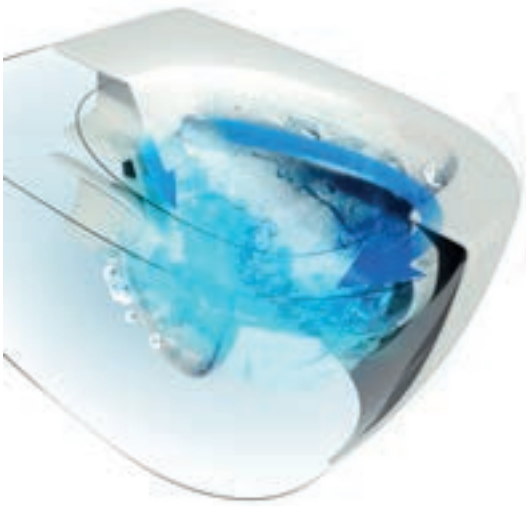

Rimless WC

PEREM NÉLKÜLI KIALAKÍTÁS

A perem nélküli – rimless – WC-k legfontosabb tulajdonsága, hogy nincsenek rajtuk elérhetetlen zugok, könnyen tisztán tarthatók. Precízen megtervezett forma – a speciális kialakítású WC-csésze lehetővé teszi, hogy öblítéskor örvényszerűen körbeáramló víz a WC teljes belső felületét tisztává varázsolja, kifröccsenés nélkül. A standard öblítőperemes WC-kel ellentétben a rimless technológiájú WC-k rejtett szerelésűek többet nem kell a rögzítő csavarokon leülepedett koszt takarítani, nem kell törődnie a perem alatti lerakódásokkal. Javasolt vízöblítési maximum teljesítmény 6-7 liter között, a standard öblítőperemes WC-k átlagos hangterhelése 75-80 dB a rimless WC-k átlagos hangterhelése 80-90 dB. Javasoljuk a kivitelezés folyamán a szerelvénycsövek hangszigetelését elvégezni.