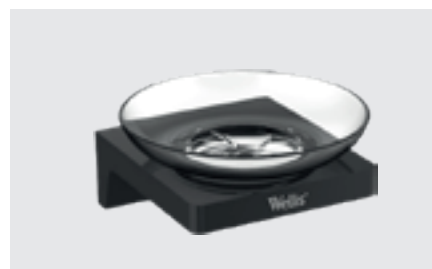

Mamba

ZUHANYOSZLOP

21,5 × 56 × 100-145 cm

A Mamba zuhanyoszlop jól illeszkedik a Mamba csaptelep család többi tagja közé, és pompás kiegészítője lehet bármelyik zuhanykabinnak vagy zuhanyfalnak. Matt fekete porszórt felületével a legújabb trendnek megfelelő megjelenés érhető el a fürdőszobában.

- egykaros zuhany csaptelep
- matt fekete oszlop
- bordamentes gégecső
- kézitus
- állítható magasságú kézitus tartó
- állítható dőlésszögű trópusi fejuhany
- alsó részen kádbeömlővel

189 900 Ft

ACS0304

A Mamba kollekción további termékei.