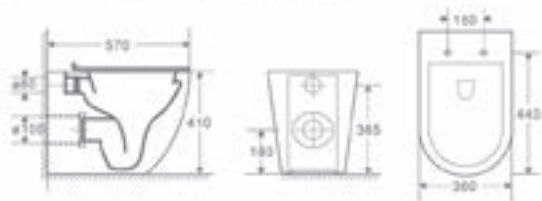

SOPHIA ÁLLÓ RIMLESS WC