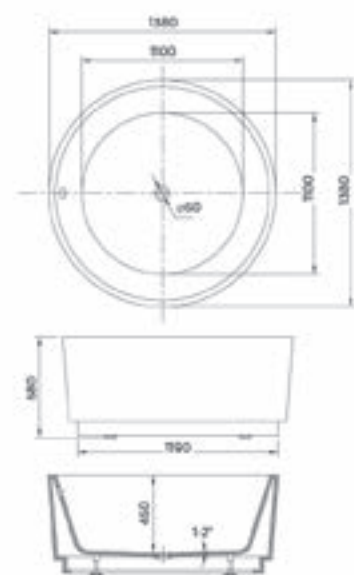

GLORIA SZABADON ÁLLÓ KÁD