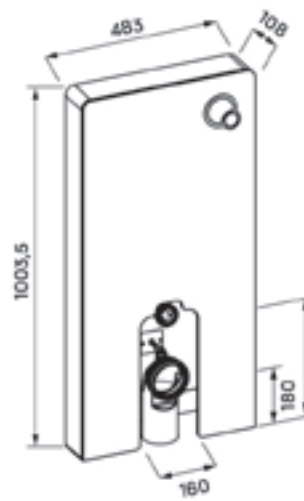

CORSICA + CORSICA BLACK FALI TARTÁLY ÁLLÓ WC-HEZ