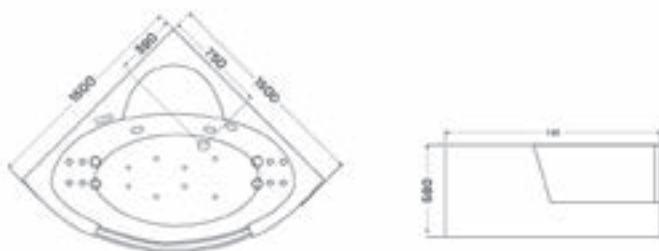

TIVOLI HIDROMASSZÁZS KÁD