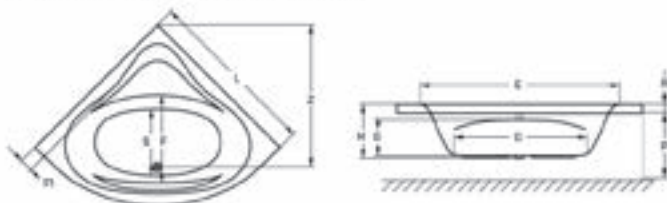

BLED HIDROMASSZÁZS KÁD

Méreték (mm)