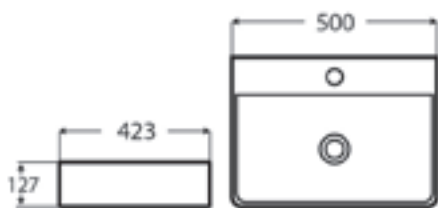

IRIS PULTRA ÉPÍTHETŐ
PORCELÁN MOSDÓ

VIOLET FALI PORCELÁN MOSDÓ

FREESIA FALI PORCELÁN MOSDÓ

VIOLET FALI PORCELÁN MOSDÓ

PILLAR + PILLAR BLACK
SZABADON ÁLLÓ SOLID SURFACE
MOSDÓ