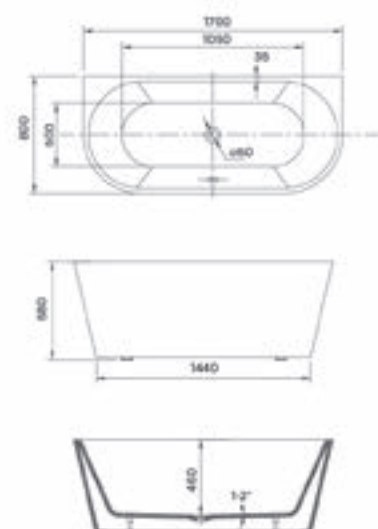

CARIB MATT WHITE + MATT BLACK ÖNTÖTTMÁRVÁNY TÉRKÁD

CALABRIA WHITE + CALABRIA BLACK SZABADON ÁLLÓ KÁD