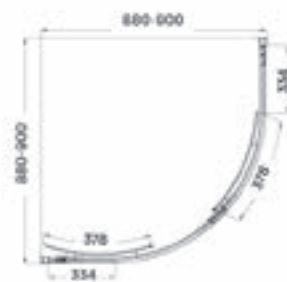

CAPRERA
ZUHANYKABIN