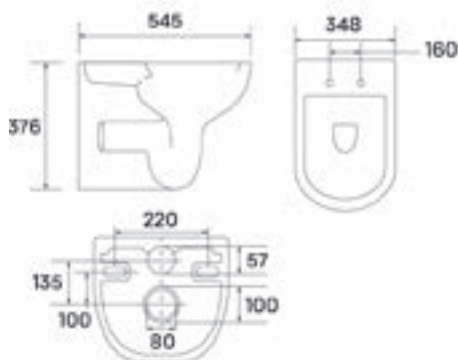

ERIN FALI RIMLESS WC