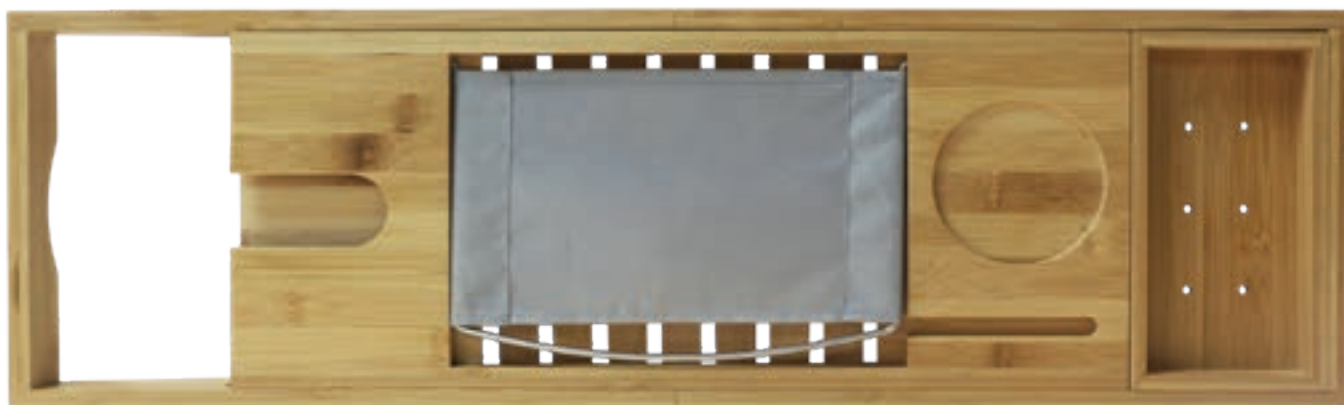

# Bridge Plus

BAMBUSZ TÁLCA KÁDAKHOZ

70-105 × 22,5 × 4 cm

- állítható méret 70-105 cm között
- rácsos bambusz kádtálca
- lakkozott felület
- talpas pohár tartó
- kivehető tálca
- felhajtható tablet/könyvtartó