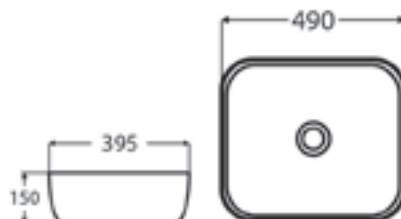

DAISY PULTRA ÉPÍTHETŐ
PORCELÁN MOSDÓ