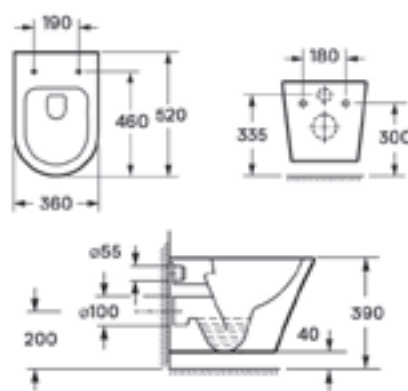

CLEMENT BLACK FALI RIMLESS WC