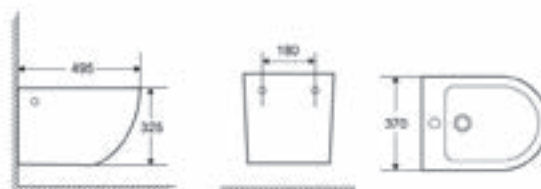

SOPHIA FALI BIDÉ