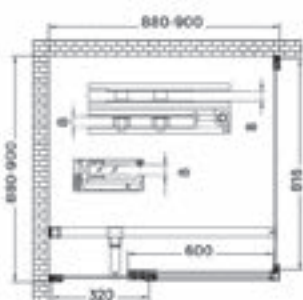

# Méretrajzok

**FABIO  
ZUHANYKABIN**

**CLYDE 90  
ZUHANYKABIN**

**CLYDE 120  
ZUHANYKABIN**

**ARNO  
ZUHANYKABIN**

**MURANO  
ZUHANYKABIN**

**PALMARIA  
ZUHANYKABIN**

**AQUARIUS 80/90  
ZUHANYKABIN**