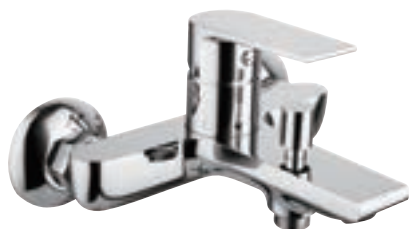

ASTI KÁD CSAPTELEP

21,5 × 18,3 × 16,6 cm

- gégecső és zuhanyfej nélkül

~~48 900 Ft~~ | -13%
42 400 Ft

ACS0210