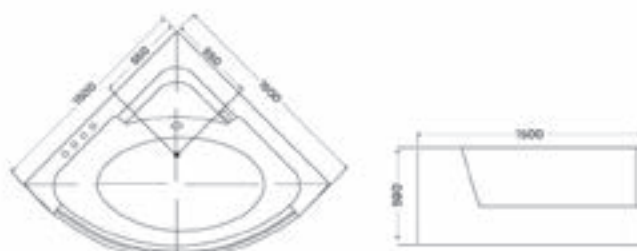

TERAMO SZÍNTERÁPIÁS KÁD