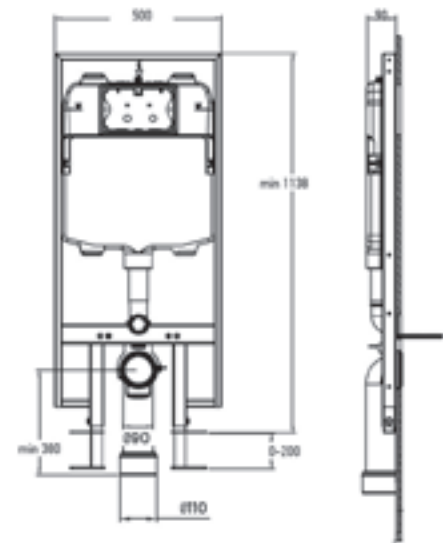

CLARICE FALSÍK MÖGÖTTI WC TARTÁLY