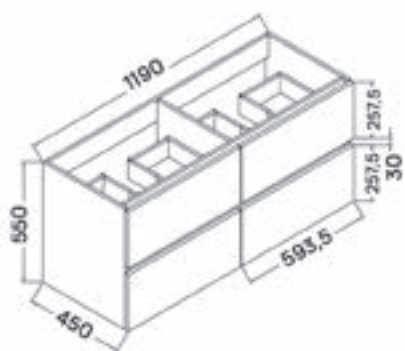

**ELOIS + ELOIS WHITE
FÜGGESZTETT MAGAS SZEKRENY**