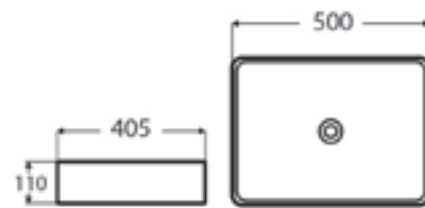

## TENEBRA 190 MOSDÓSZEKRÉNY ÉS QUARTZ SAND TOP MOSDÓVAL

LOTUS PULTRA ÉPÍTHETŐ  
PORCELÁN MOSDÓ

TULIP PULTRA ÉPÍTHETŐ  
PORCELÁN MOSDÓ

LILY PULTRA ÉPÍTHETŐ  
PORCELÁN MOSDÓ

POPPY PULTRA ÉPÍTHETŐ  
PORCELÁN MOSDÓ