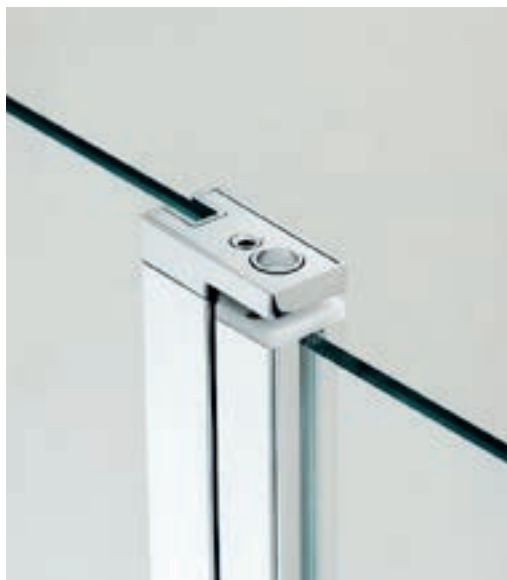

PIVOT AJTÓRENDSZER
(ZUHANYTÁLCA NÉLKÜL IS SZERELHETŐ)