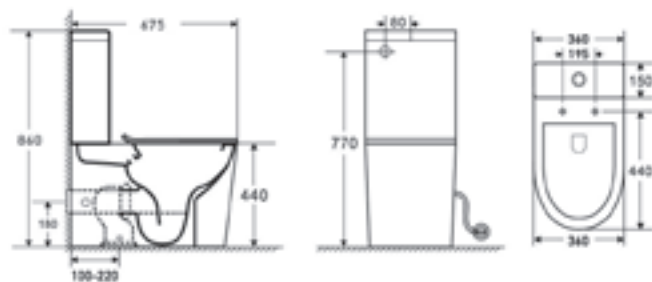

CLEMENT MONOBLOKKOS RIMLESS WC