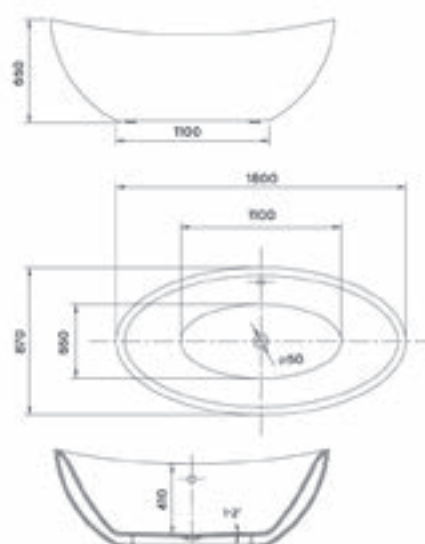

AFFAIR MATT WHITE ÖNTÖTTMÁRVÁNY TÉRKÁD

AREZZO + AREZZO BLACK SZABADON ÁLLÓ KÁD