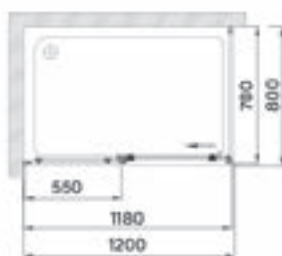

VINCENZO
ZUHANYKABIN