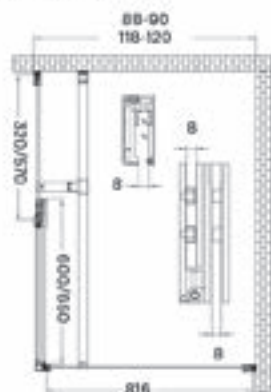

# Méretrajzok

**FABIO  
ZUHANYKABIN**

**CLYDE 90  
ZUHANYKABIN**

**CLYDE 120  
ZUHANYKABIN**

**ARNO  
ZUHANYKABIN**

**MURANO  
ZUHANYKABIN**

**PALMARIA  
ZUHANYKABIN**

**AQUARIUS 80/90  
ZUHANYKABIN**