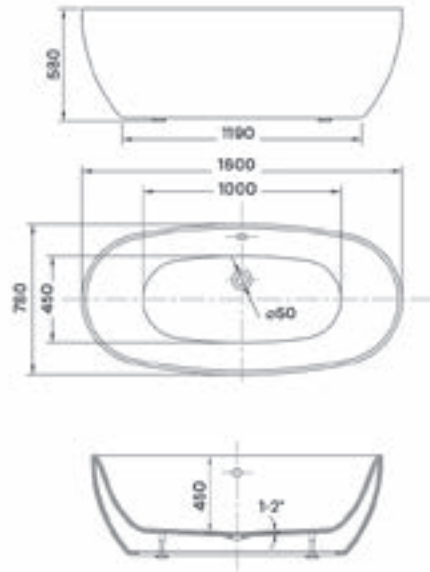

SIERRA SZABADON ÁLLÓ KÁD