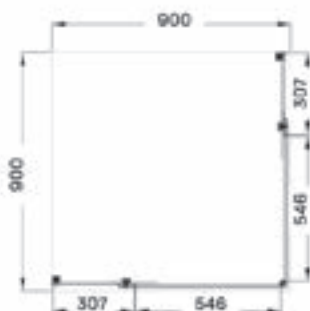

# Méretrajzok

**FABIO  
ZUHANYKABIN**

**CLYDE 90  
ZUHANYKABIN**

**CLYDE 120  
ZUHANYKABIN**

**ARNO  
ZUHANYKABIN**

**MURANO  
ZUHANYKABIN**

**PALMARIA  
ZUHANYKABIN**

**AQUARIUS 80/90  
ZUHANYKABIN**