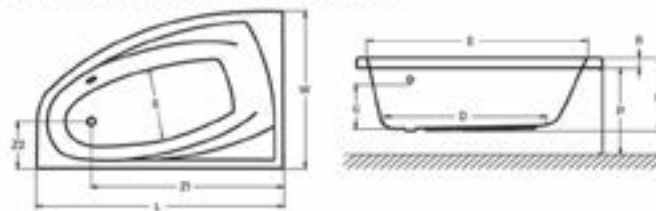

**MATANA HIDROMASSZÁZS KÁD**

Méreték (mm)

L	W	H	G	D	R	P	S	E	Z1	Z2
1600	1000	445	310	1125	40	560	495	1480	1275	305

**BLED HIDROMASSZÁZS KÁD**

Méreték (mm)

L	H	G	D	R	P	S	E	F	F1	Z	O
1500	460	350	1210	40	600	665	1600	790	100	1245	570