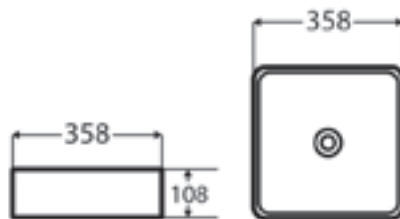

IRIS PULTRA ÉPÍTHETŐ
PORCELÁN MOSDÓ

VIOLET FALI PORCELÁN MOSDÓ

FREESIA FALI PORCELÁN MOSDÓ

VIOLET FALI PORCELÁN MOSDÓ

PILLAR + PILLAR BLACK
SZABADON ÁLLÓ SOLID SURFACE
MOSDÓ