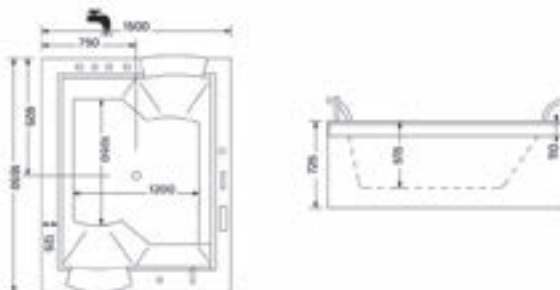

OVAL 186 SZABADON ÁLLÓ KÁD

NERA MAXI HIDROMASSZÁZS KÁD