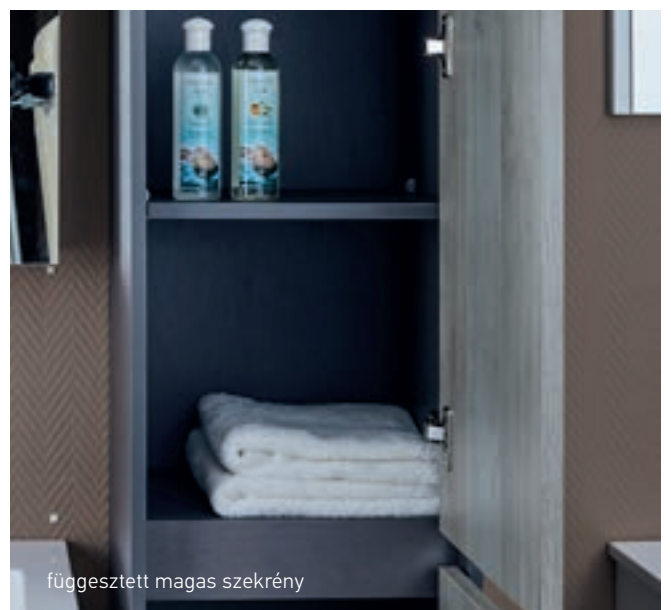

~~169 900 Ft~~ | -12%  
**149 900 Ft**

WB00326

melamin dió dekor felület

műmárvány mosdó

soft-close fiórendszer

függesztett magas szekrény