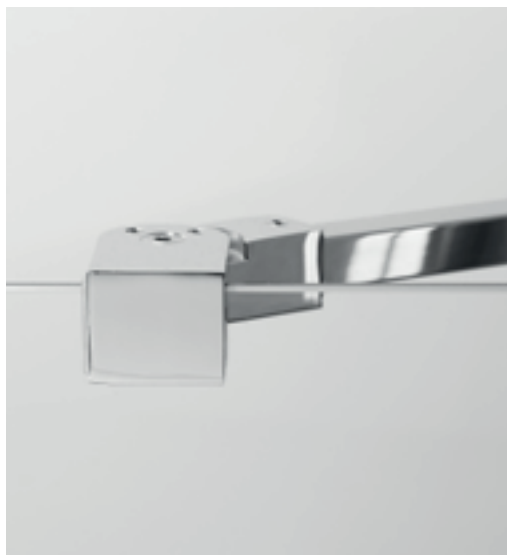

POLÍROZOTT ALUMÍNIUM KERET