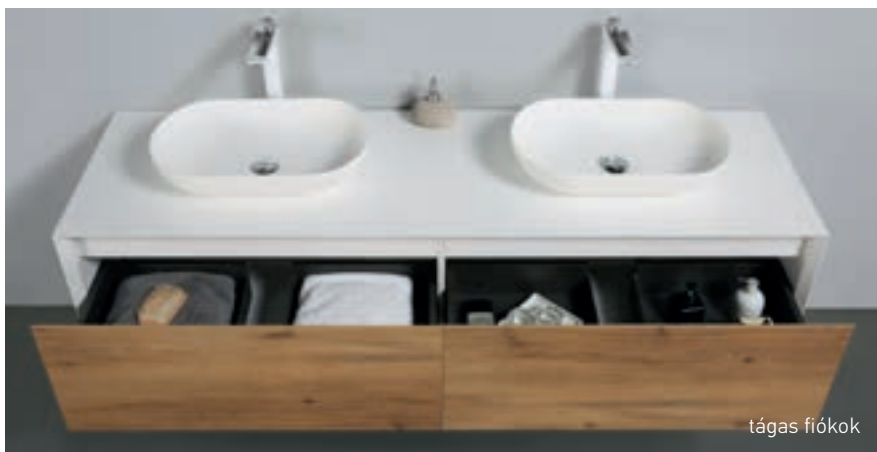

tágas fiókok

MILETOS PULTRA ÉPÍTHETŐ SOLID SURFACE MOSDÓ

54 × 34 × 12 cm

- matt fehér
- pultra építhető
- solid surface mosdó
- Klikk-klakk lefolyóval

~~94 900 Ft~~

| -12%

WB00433

83 900 Ft