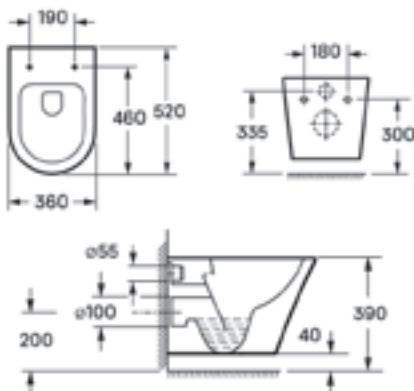

CLEMENT FALI RIMLESS WC