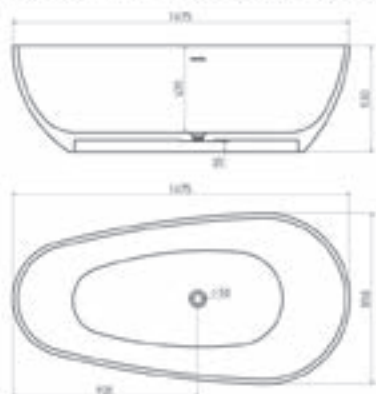

BLONDIE 60 MOSDÓSZEKRÉNY