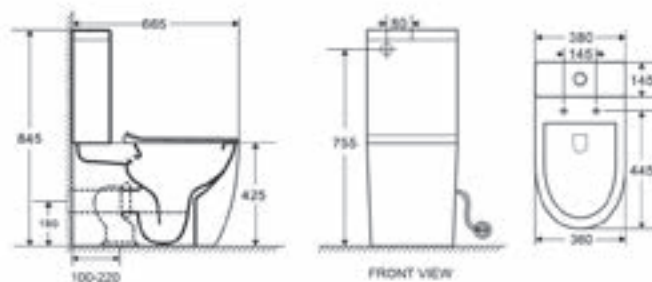

SOPHIA MONOBLOKKOS RIMLESS WC