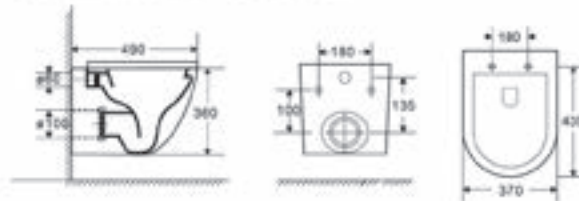

SOPHIA FALI RIMLESS WC