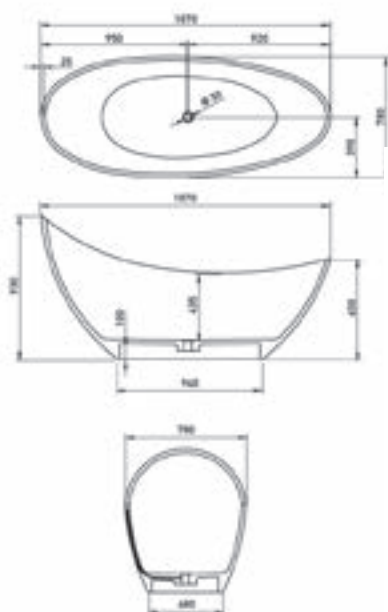

ACCORD MATT WHITE ÖNTÖTTMÁRVÁNY TÉRKÁD