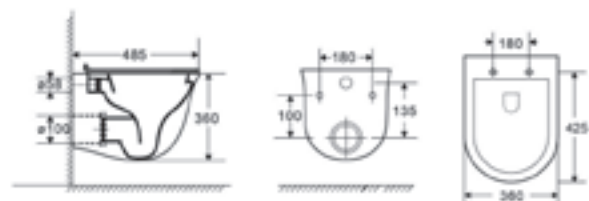

OLIVIA FALI RIMLESS WC