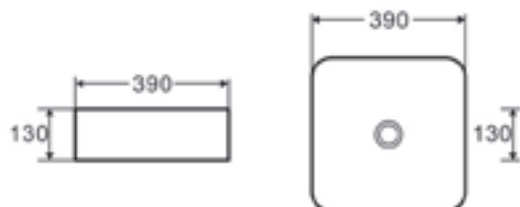

AZALEA MATT / AZALEA B&W
PULTRA ÉPÍTHETŐ PORCELÁN
MOSDÓ