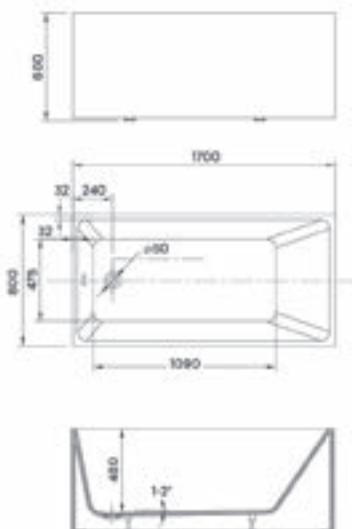

SOUL MATT WHITE + MATT BLACK ÖNTÖTTMÁRVÁNY TÉRKÁD

FLAVIA SZABADON ÁLLÓ KÁD