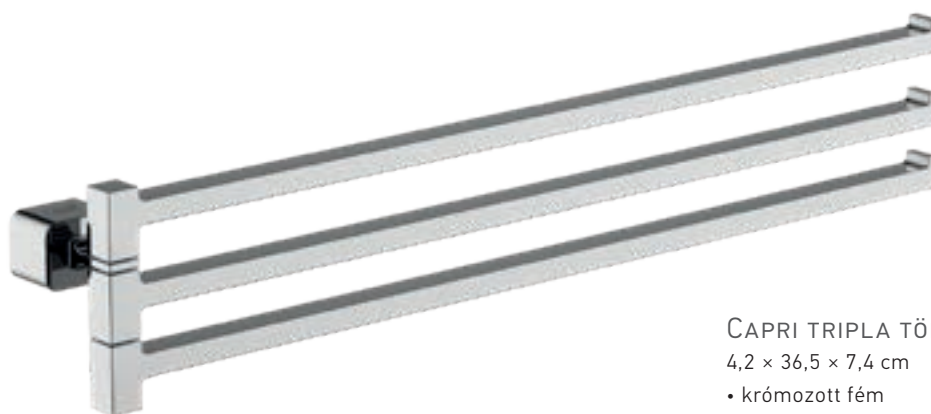

• krómozott fém

~~59 900 Ft~~ | -18%  
**48 900 Ft**

WE00128

CAPRI DUPLA TÖRÖLKÖZŐTARTÓ

3 × 44,9 × 3,5 cm

• krómozott fém

~~25 900 Ft~~ | -14%  
**22 400 Ft**

WE00126