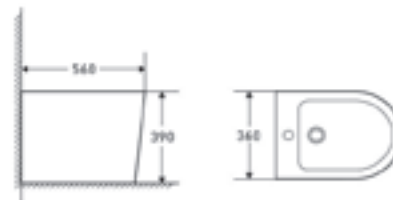

CLEMENT ÁLLÓ BIDÉ