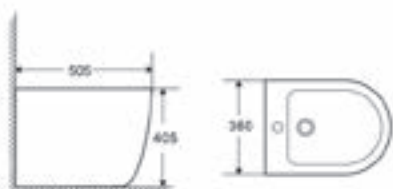

SOPHIA ÁLLÓ BIDÉ