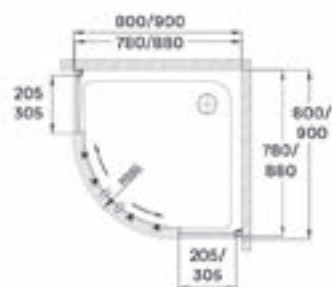

# Méretrajzok

**FABIO  
ZUHANYKABIN**

**CLYDE 90  
ZUHANYKABIN**

**CLYDE 120  
ZUHANYKABIN**

**ARNO  
ZUHANYKABIN**

**MURANO  
ZUHANYKABIN**

**PALMARIA  
ZUHANYKABIN**

**AQUARIUS 80/90  
ZUHANYKABIN**