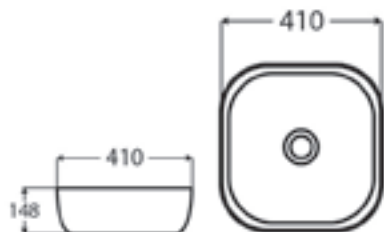

## TENEBRA 190 MOSDÓSZEKRÉNY ÉS QUARTZ SAND TOP MOSDÓVAL

LOTUS PULTRA ÉPÍTHETŐ  
PORCELÁN MOSDÓ

TULIP PULTRA ÉPÍTHETŐ  
PORCELÁN MOSDÓ

LILY PULTRA ÉPÍTHETŐ  
PORCELÁN MOSDÓ

POPPY PULTRA ÉPÍTHETŐ  
PORCELÁN MOSDÓ