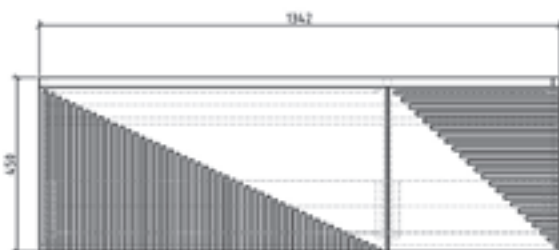

TUNIS 135 ÉS QUATZ SAND TOP MOSDÓVAL