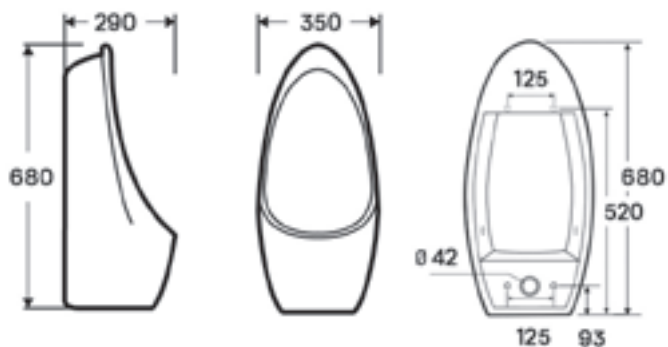

ALTUS KÁD CSAPTELEP

ALTUS MAGAS MOSDÓ CSAPTELEP

EVOLO FALI PISZOÁR