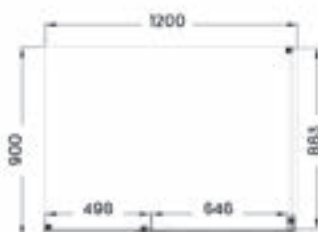

# Méretrajzok

**FABIO  
ZUHANYKABIN**

**CLYDE 90  
ZUHANYKABIN**

**CLYDE 120  
ZUHANYKABIN**

**ARNO  
ZUHANYKABIN**

**MURANO  
ZUHANYKABIN**

**PALMARIA  
ZUHANYKABIN**

**AQUARIUS 80/90  
ZUHANYKABIN**