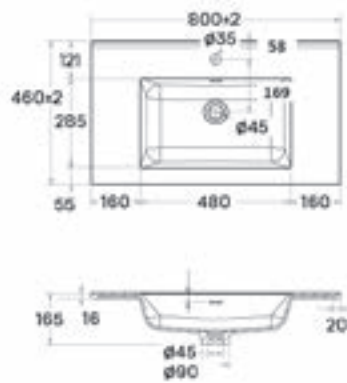

BILBAO 80 MOSDÓSZEKRÉNY