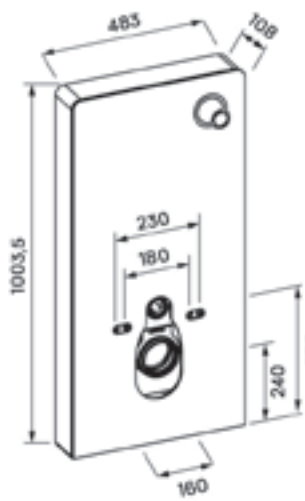

CORSICA + CORSICA BLACK FALSÍK ELŐTTI TARTÁLY ÁLLÓ WC-HEZ