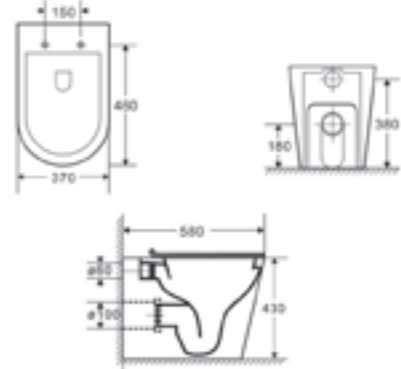

CLEMENT ÁLLÓ RIMLESS WC