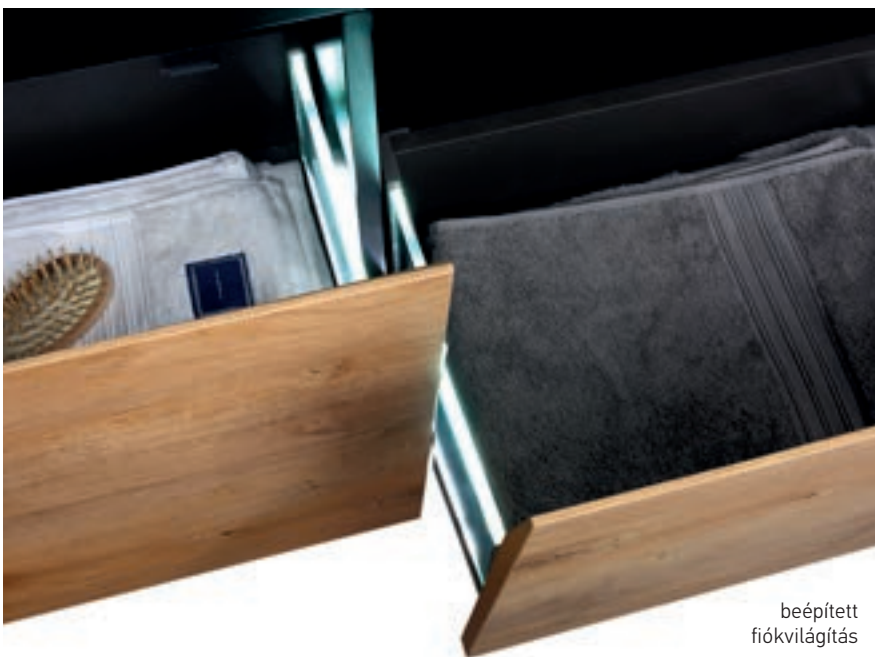

beépített
fiókvilágítás