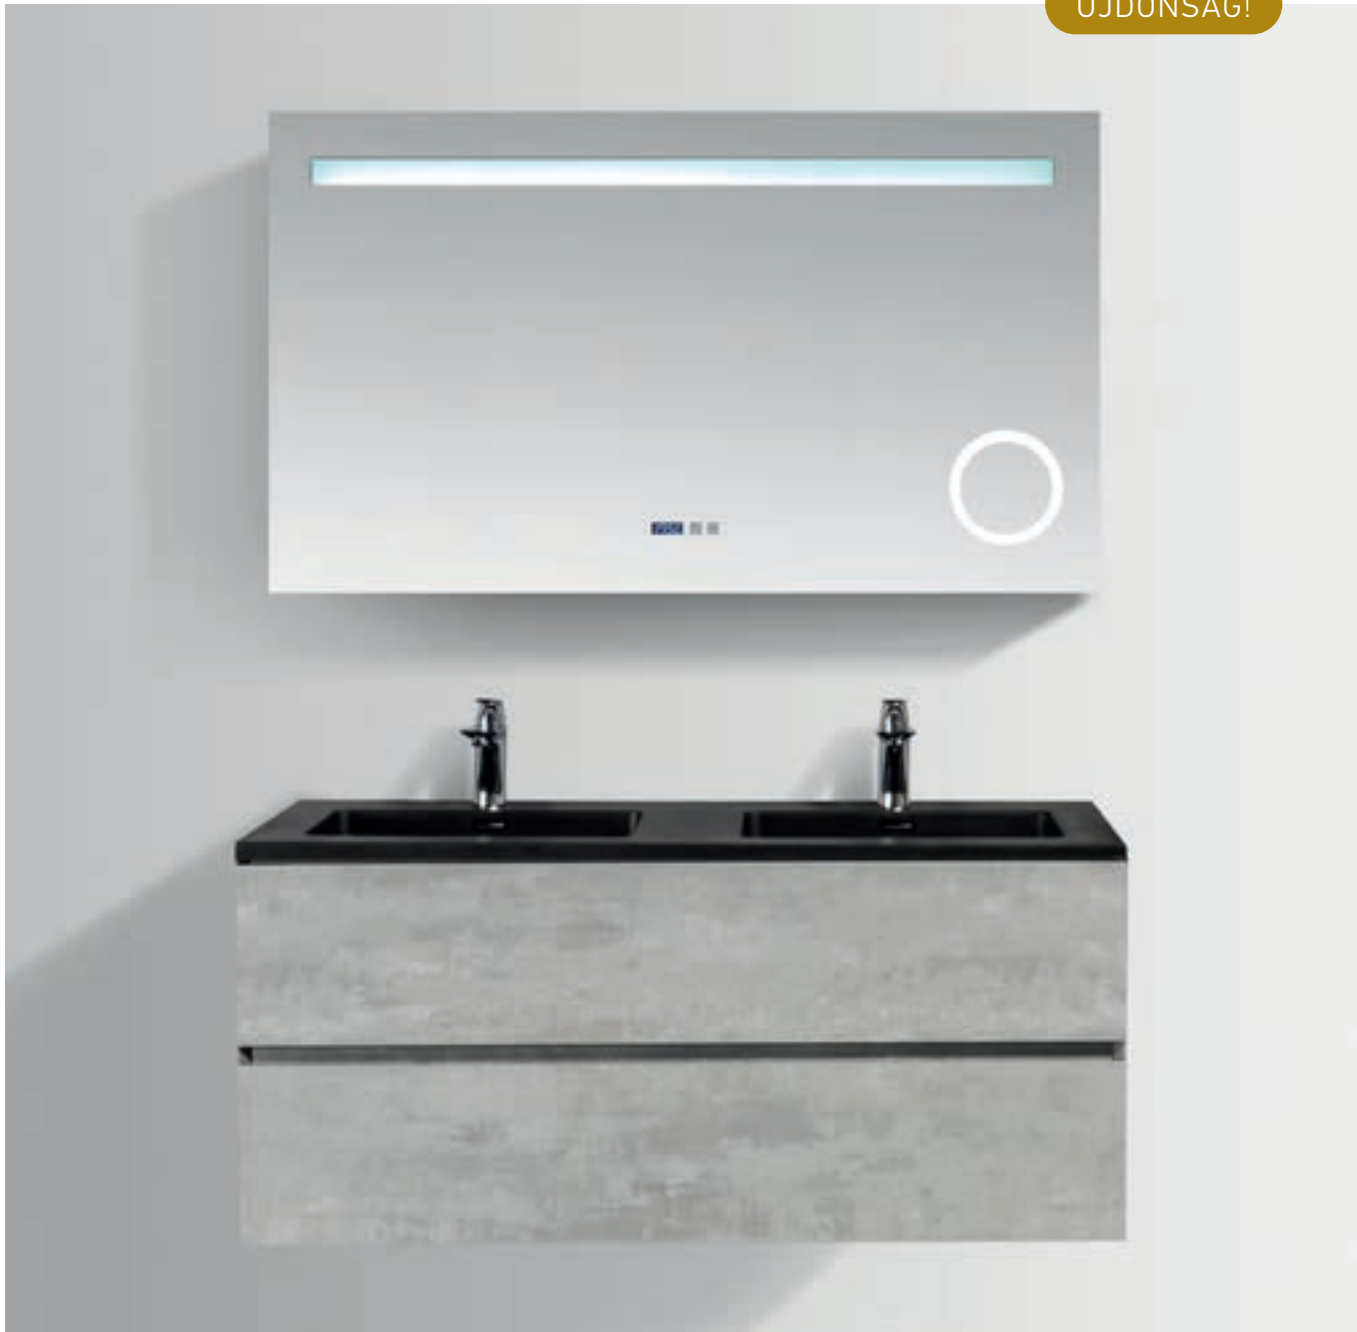

## TUNIS FÜRDŐSZOBAI TÜKÖR LED VILÁGÍTÁSSAL

Ø80 × 2,5 cm

- LED háttérvilágítás

~~94 900 Ft~~  
82 900 Ft

| -13%

WB00430

ÚJDONSÁG!