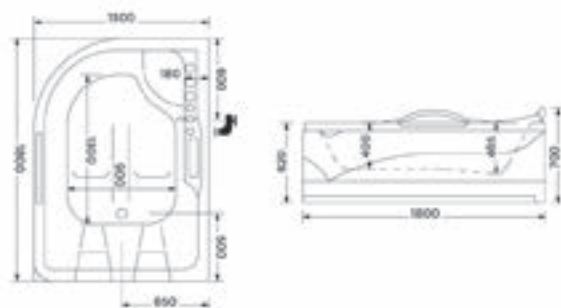

**RHONE HIDROMASSZÁZS KÁD**

**TIVOLI HIDROMASSZÁZS KÁD**

**TERAMO SZÍNTERÁPIÁS KÁD**

**DUBLO HIDROMASSZÁZS KÁD**

**NERA MAXI HIDROMASSZÁZS KÁD**

OVAL 150 SZABADON ÁLLÓ KÁD

OVAL 160 SZABADON ÁLLÓ KÁD

OVAL 186 SZABADON ÁLLÓ KÁD