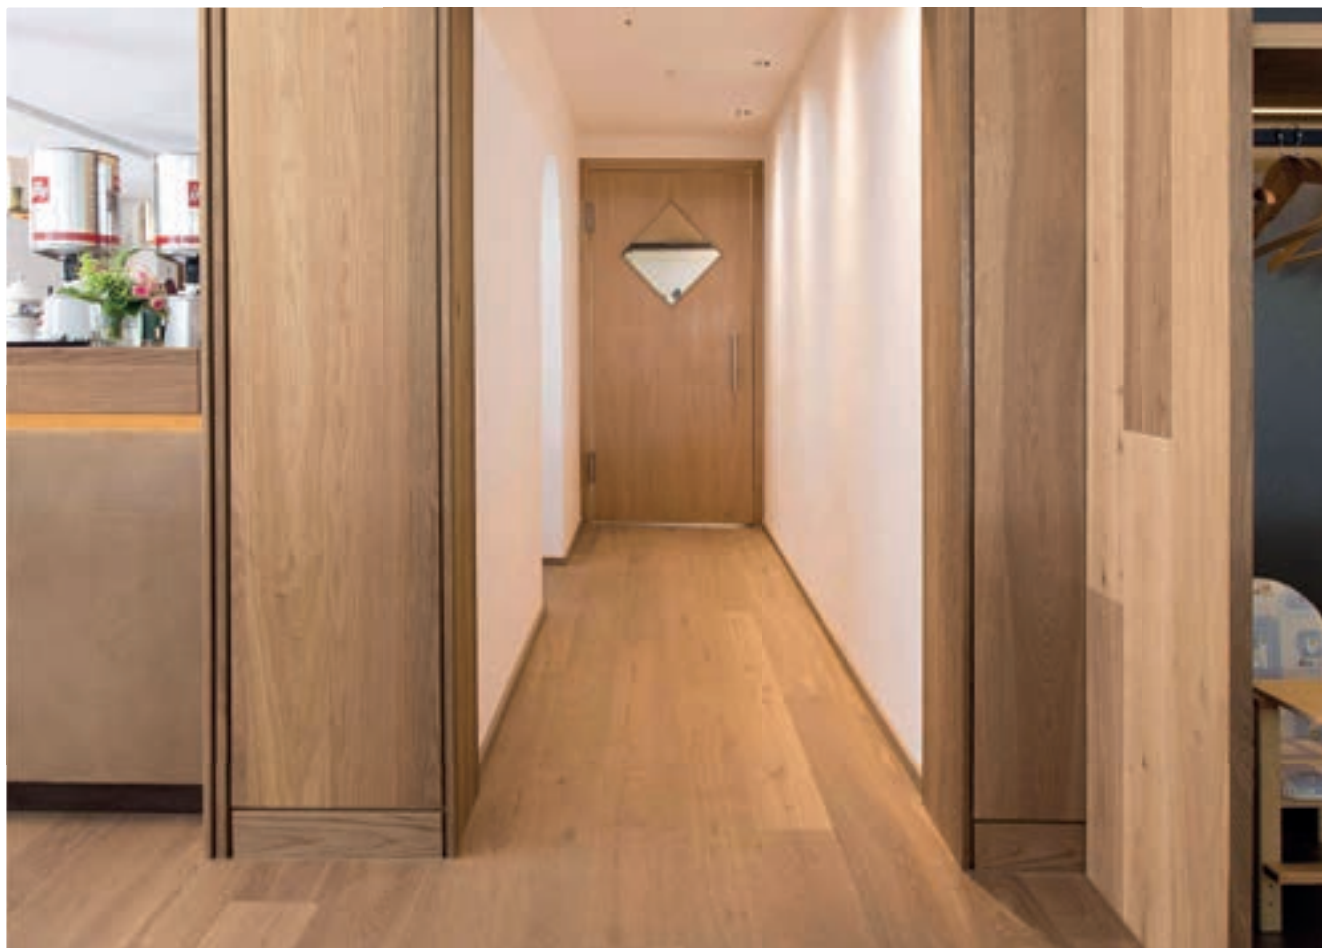

Tölgy Lapis alap natúr olajozott