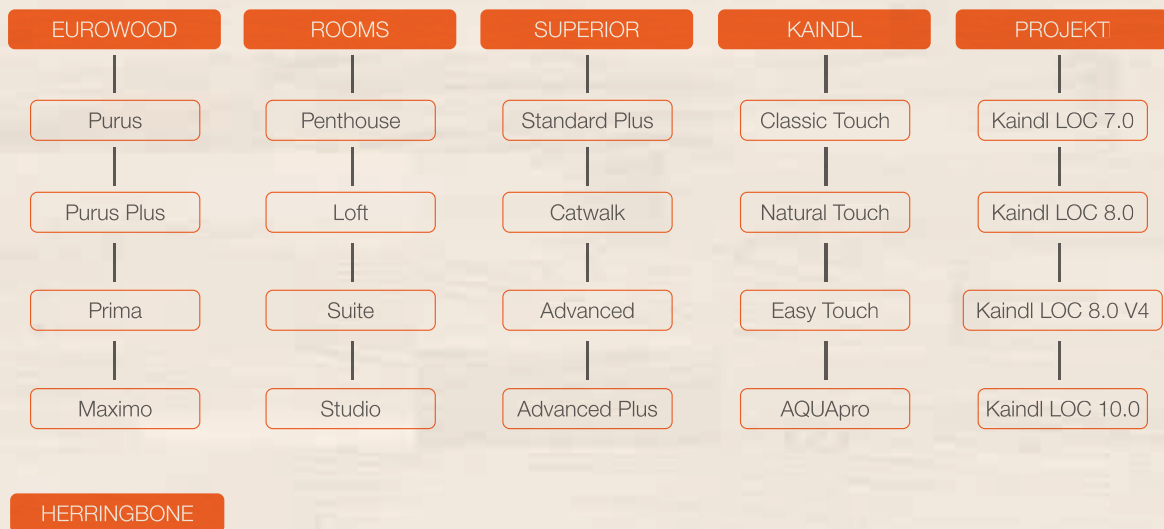

BELSŐÉPÍTÉSZEZET

PADLÓ ÉS PARKETTA 2020/21

JAF HOLZ PADLÓBURKOLAT KÍNÁLAT

LAMINÁLT PADLÓ

SZALAGPARKETTA

- Eurowood
- Prowood
- Tilo
- Admonter
- Kährs

VINYL

- Eurowood
- Prowood
- Floorify
- Kaindl
- Tilo