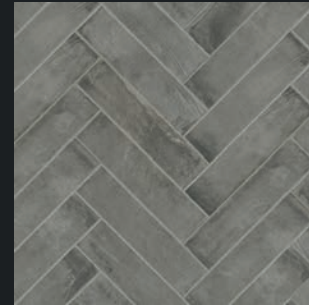

50224
DECO STYLE CHARCOAL GLOSSY RETT.
5x20 / 2"x8"
COD.93 □

50223
DECO STYLE CHARCOAL MATT RETT.
5x20 / 2"x8"
COD.93 □